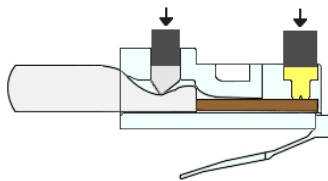

Kopplingschema KAT5-b RJ-45

Rak

Dator till hub

1.V-Orange 2.Orange 3.V-Grön 4.Blå 5.V-Blå 6.Grön 7.V-Brun 8.Brun

1.V-Orange 2.Orange 3.V-Grön 4.Blå 5.V-Blå 6.Grön 7.V-Brun 8.Brun

Vid pressning av kontakt,
kläpp nedåt