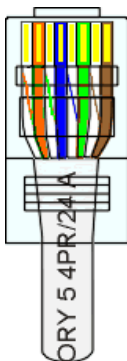

Kopplingschema KAT5-b RJ-45

Rak

Dator till hub

1.V-Orange 2.Orange 3.V-Grön 4.Blå 5.V-Blå 6.Grön 7.V-Brun 8.Brun

1.V-Orange 2.Orange 3.V-Grön 4.Blå 5.V-Blå 6.Grön 7.V-Brun 8.Brun

Vid pressning av kontakt,
kläpp nedåt

Korsad

Dator till dator

1.V-Orange 2.Orange 3.V-Grön 4.Blå 5.V-Blå 6.Grön 7.V-Brun 8.Brun

1.V-Grön 2.Grön 3.V-Orange 4.Blå 5.V-Blå 6.Orange 7.V-Brun 8.Brun